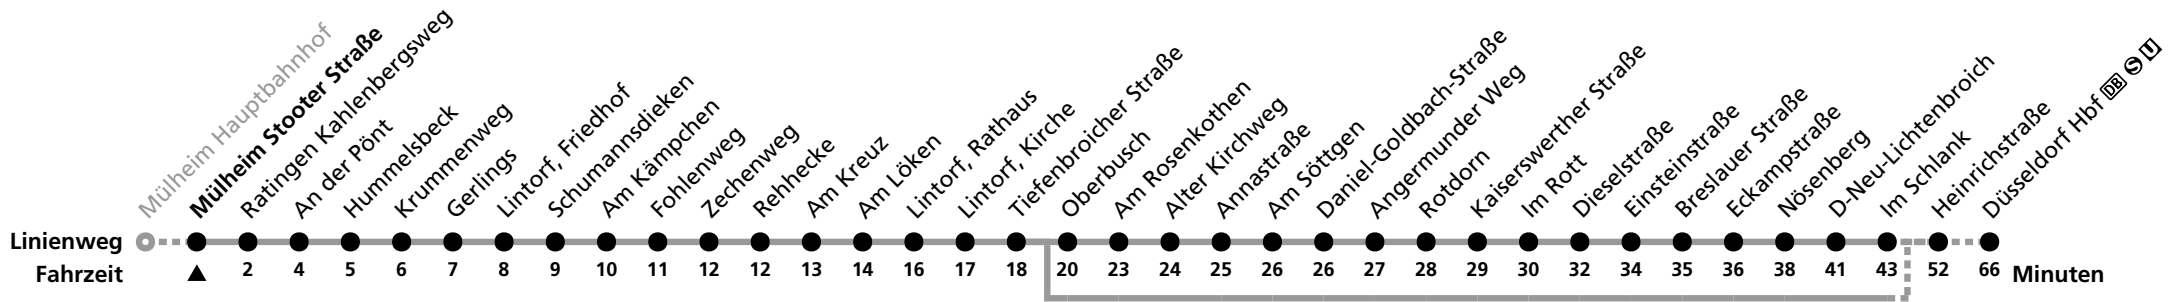

# 752 ▶ Ratingen Lintorf, Rathaus ▶ Ratingen Dieselstraße ▶ Düsseldorf Hbf

Uhr	Montag - Freitag	Samstag	Sonn- und Feiertag
4			
5	20a		
6	20a		
7	20a		
8	20a	10	
9	20	10	11
10	20	10	11
11	20	10	11
12	20	10	11
13	20	10	11
14	20	10	11
15	20	10	11
16	20a	10	11
17	20a	10	11
18	20a	10	11
19	20	10	11
20	21	10	11
21			
22			
23			

**Uhr Hinweise**  
a bedient nicht von Ratingen Oberbusch bis D-Im Schlank

Schlaue Nummer 0800. 6 50 40 30 (gebührenfrei aus allen dt. Netzen)  
Am 24. und 31. Dezember gilt ein Sonderfahrplan, den Sie unter [www.rheinbahn.de](http://www.rheinbahn.de) und in der Rheinbahn-App abrufen können.

RB#1014#090123#01