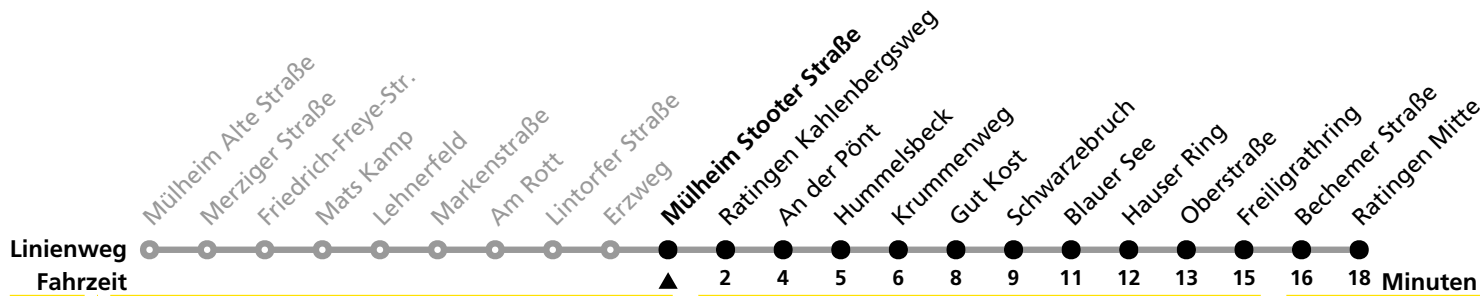

753 ▶ Ratingen Kruppenweg ▶ Ratingen Mitte

Uhr	Montag - Freitag	Samstag	Sonn- und Feiertag	Uhr
4				4
5				5
6	54			6
7	58	54		7
8	58	54	54	8
9	54	54	54	9
10	54	54	54	10
11	54	54	54	11
12	54	54	54	12
13	54	54	54	13
14	54	54	54	14
15	54	54	54	15
16	54	54	54	16
17	54	54	54	17
18	54	54	54	18
19	54			19
20				20
21				21
22				22
23				23

Hinweise

Schlaue Nummer 0800. 6 50 40 30 (gebührenfrei aus allen dt. Netzen)
 Am 24. und 31. Dezember gilt ein Sonderfahrplan, den Sie unter www.rheinbahn.de und in der Rheinbahn-App abrufen können.

RB#1014#090123#01